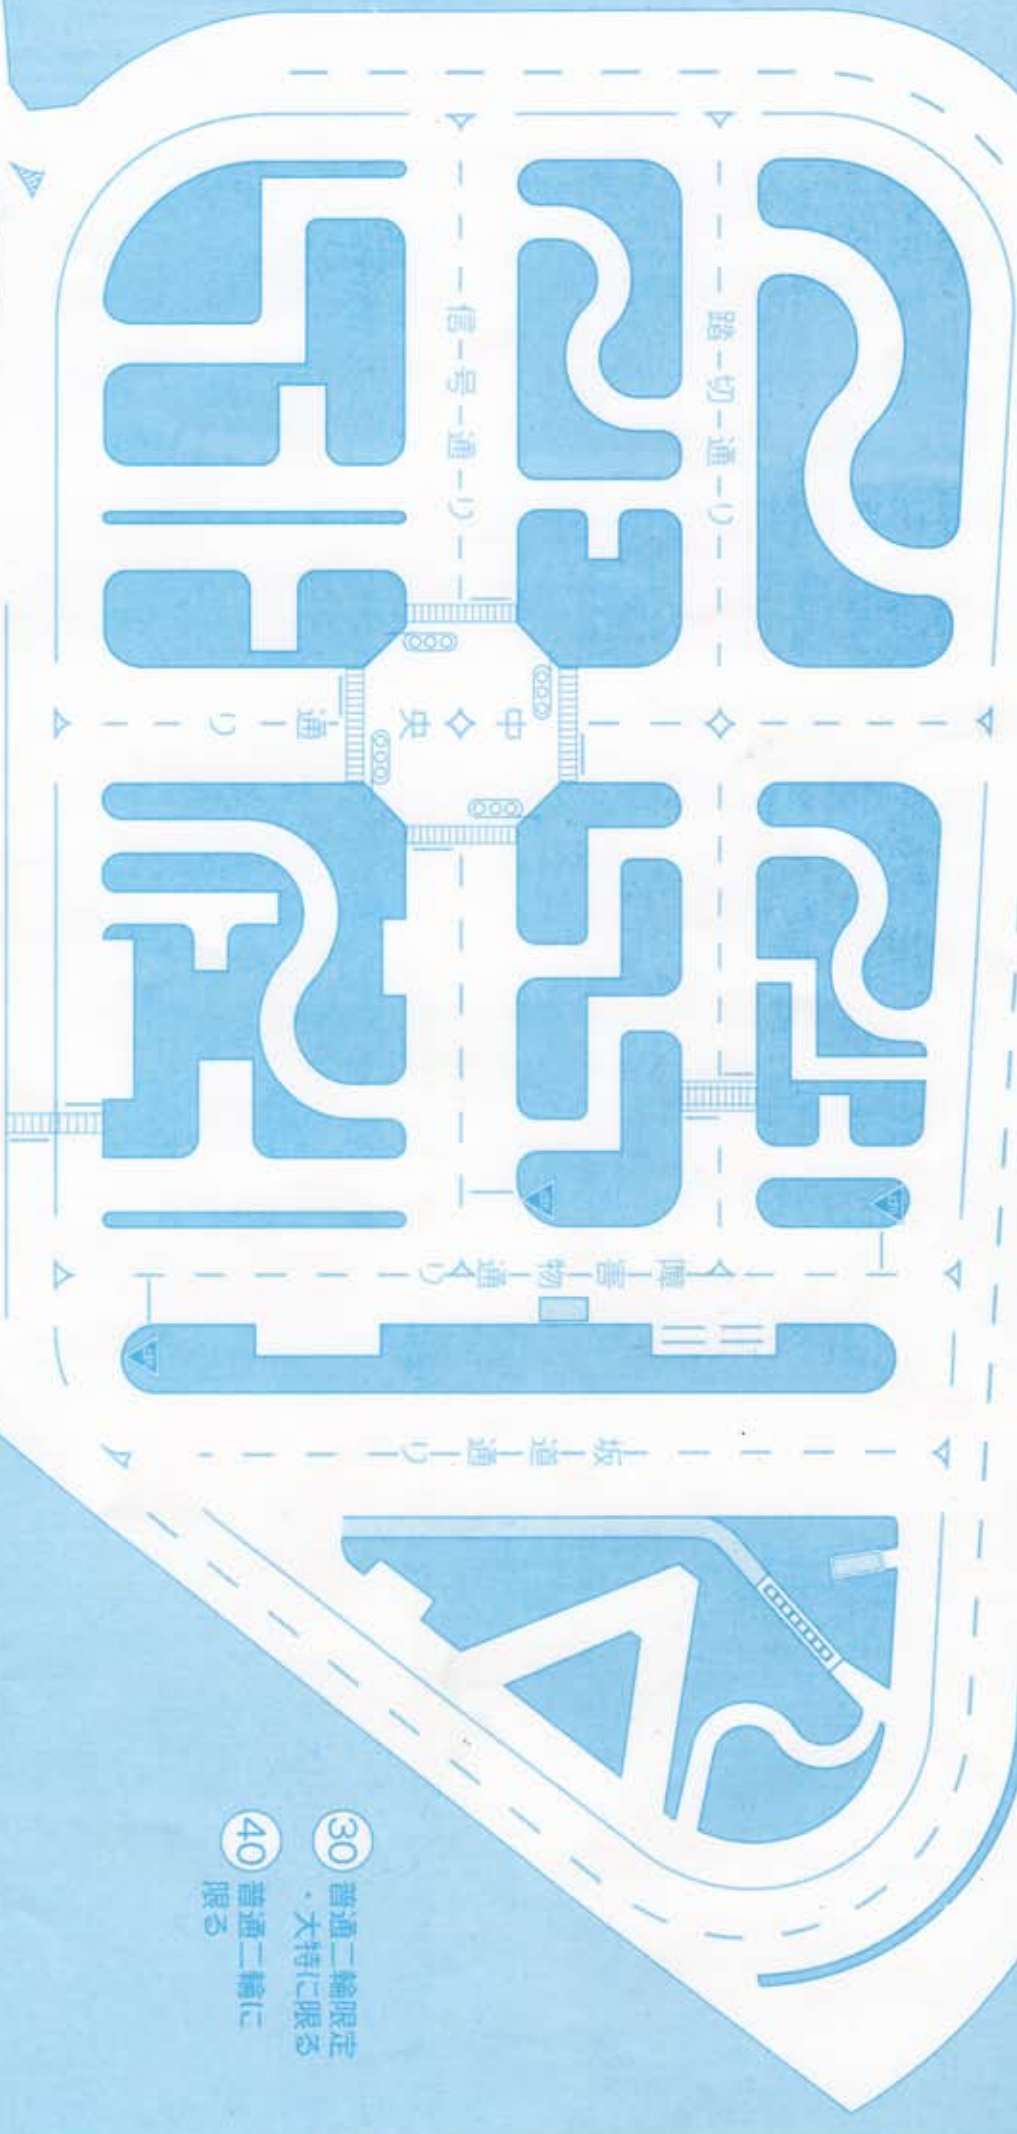

二輪車専用
コース

- 30 普通二輪限定
・大持に限定
- 40 普通二輪に
限る

待合室

体力室